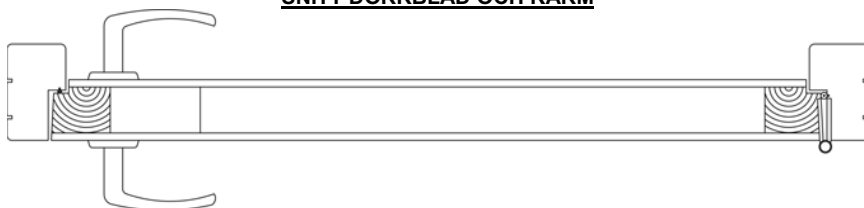

### SNITT DÖRRBLAD OCH KARM

Lagerprodukter

Artikelnummer	Typ	Karmyttermått Bredd x Höjd	Karmdagmått Bredd x Höjd
472-1021	Enkeldörr	985 x 2090	871 x 2033
472-1221	Enkeldörr	1185 x 2090	1071 x 2033
472-1421	Pardörr	1385 x 2090	1271 x 2033
472-1621	Pardörr	1585 x 2090	1471 x 2033
472-1821	Pardörr	1785 x 2090	1671 x 2033
472-2021	Pardörr	1985 x 2090	1871 x 2033