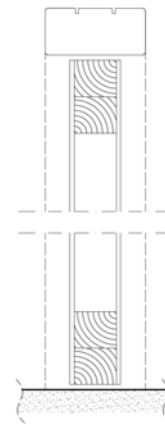

Svängdörr 462 för invändigt bruk. Används mellan rum som har mycket "rörelse". Ex. mellan mjölkrum och stalldel. Populär även i pardörrsutförande mellan foder och stalldel där fodervagnar passerar.

KARM

Tjockleken på karmen är 45 mm med ett djup på 95 mm. Karmen tillverkas av furu i hög kvalitet. Se detaljritning.

DÖRRBLAD

Tjockleken på dörrbladet är 48 mm. En ram av kvistren fingerskarvad furu 40x57 mm stärker upp dörrbladet och ger plats åt 40mm cellplastisolering. Ut och insidan täcks med en furu-plywood på 4 mm. Som standard i enkeldörrs utförande levereras dörrbladet med en sikruta i enkelglas 300x600 mm, Glaslist i furu med tätning av kronlist EPDI gummi 9x3 mm. Se detaljritning.

TRÖSKEL

Som standard levereras dörren utan tröskel. Borstlist kan fås som tillval. Se detaljritning.

PARDÖRR

Dörrblad och karm tillverkas på samma sätt som motsvarande enkeldörr.

BESLAG

250 mm sparkplåt båda sidor. Assas fjäder gångjärn 280-150 mm.

svart laserad

GENOMSKÄRNING DÖRRBLAD/KARM

SNITT DÖRRBLAD OCH KARM

Artikelnummer	Typ	Karmyttermått Bredd x Höjd	Karmdagmått Bredd x Höjd
462-1021	Enkeldörr	985 x 2090	897 x 2046

Vi tillverkar efter Era mått på beställning, kontakta oss för offert!