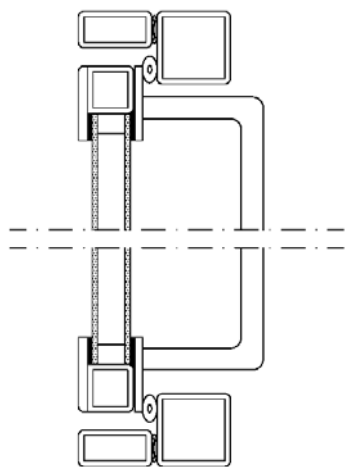

**Fönster 372** Utåtgående sidohängt stålfönster. Avsedd för häststall men kan även användas i ko eller tjurstall. Båge med 2-glas isoler samt ett rejält galler för skydd av både djuret och fönstret. Fönstret kan öppnas i vädringsläge eller öppnas helt. Det medföljande uppställningsbeslag som monteras på fasaden kan man låsa fast fönsterbågen i helt öppet läge.

**KARM:** Dim. 40x82mm med bruten köldbrygga.

**YTBEHANDLING:** Galvaniserat stål.

**FÖNSTERBÅGE:** Båge med 2-glas isoler, samt ett galler av 12 mm massivt järn.

**ÖVRIGT:** Vid större volymer kontakta oss för information och storlekar.

**BESLAG:** Fjäderbelastad skjut låsning, tappgångjärn, lös uppställningsbeslag för montering på fasad.

Genomskärning karm & fönsterbåge

Fönster 372, sett inifrån

Fönster 372, sett utifrån

### Lagerprodukter

Artikelnummer	Karmyttermått Bredd x Höjd mm	Typ
372-99	880x880	9x9
372-108	980x780	10x8
372-128	1180x780	12x8
372-989	880x780/880	9x8/9 Valv
372-1068	980x580/780	10x6/8 Valv
372-114079	1140x680/880	11,6x7/9 Valv